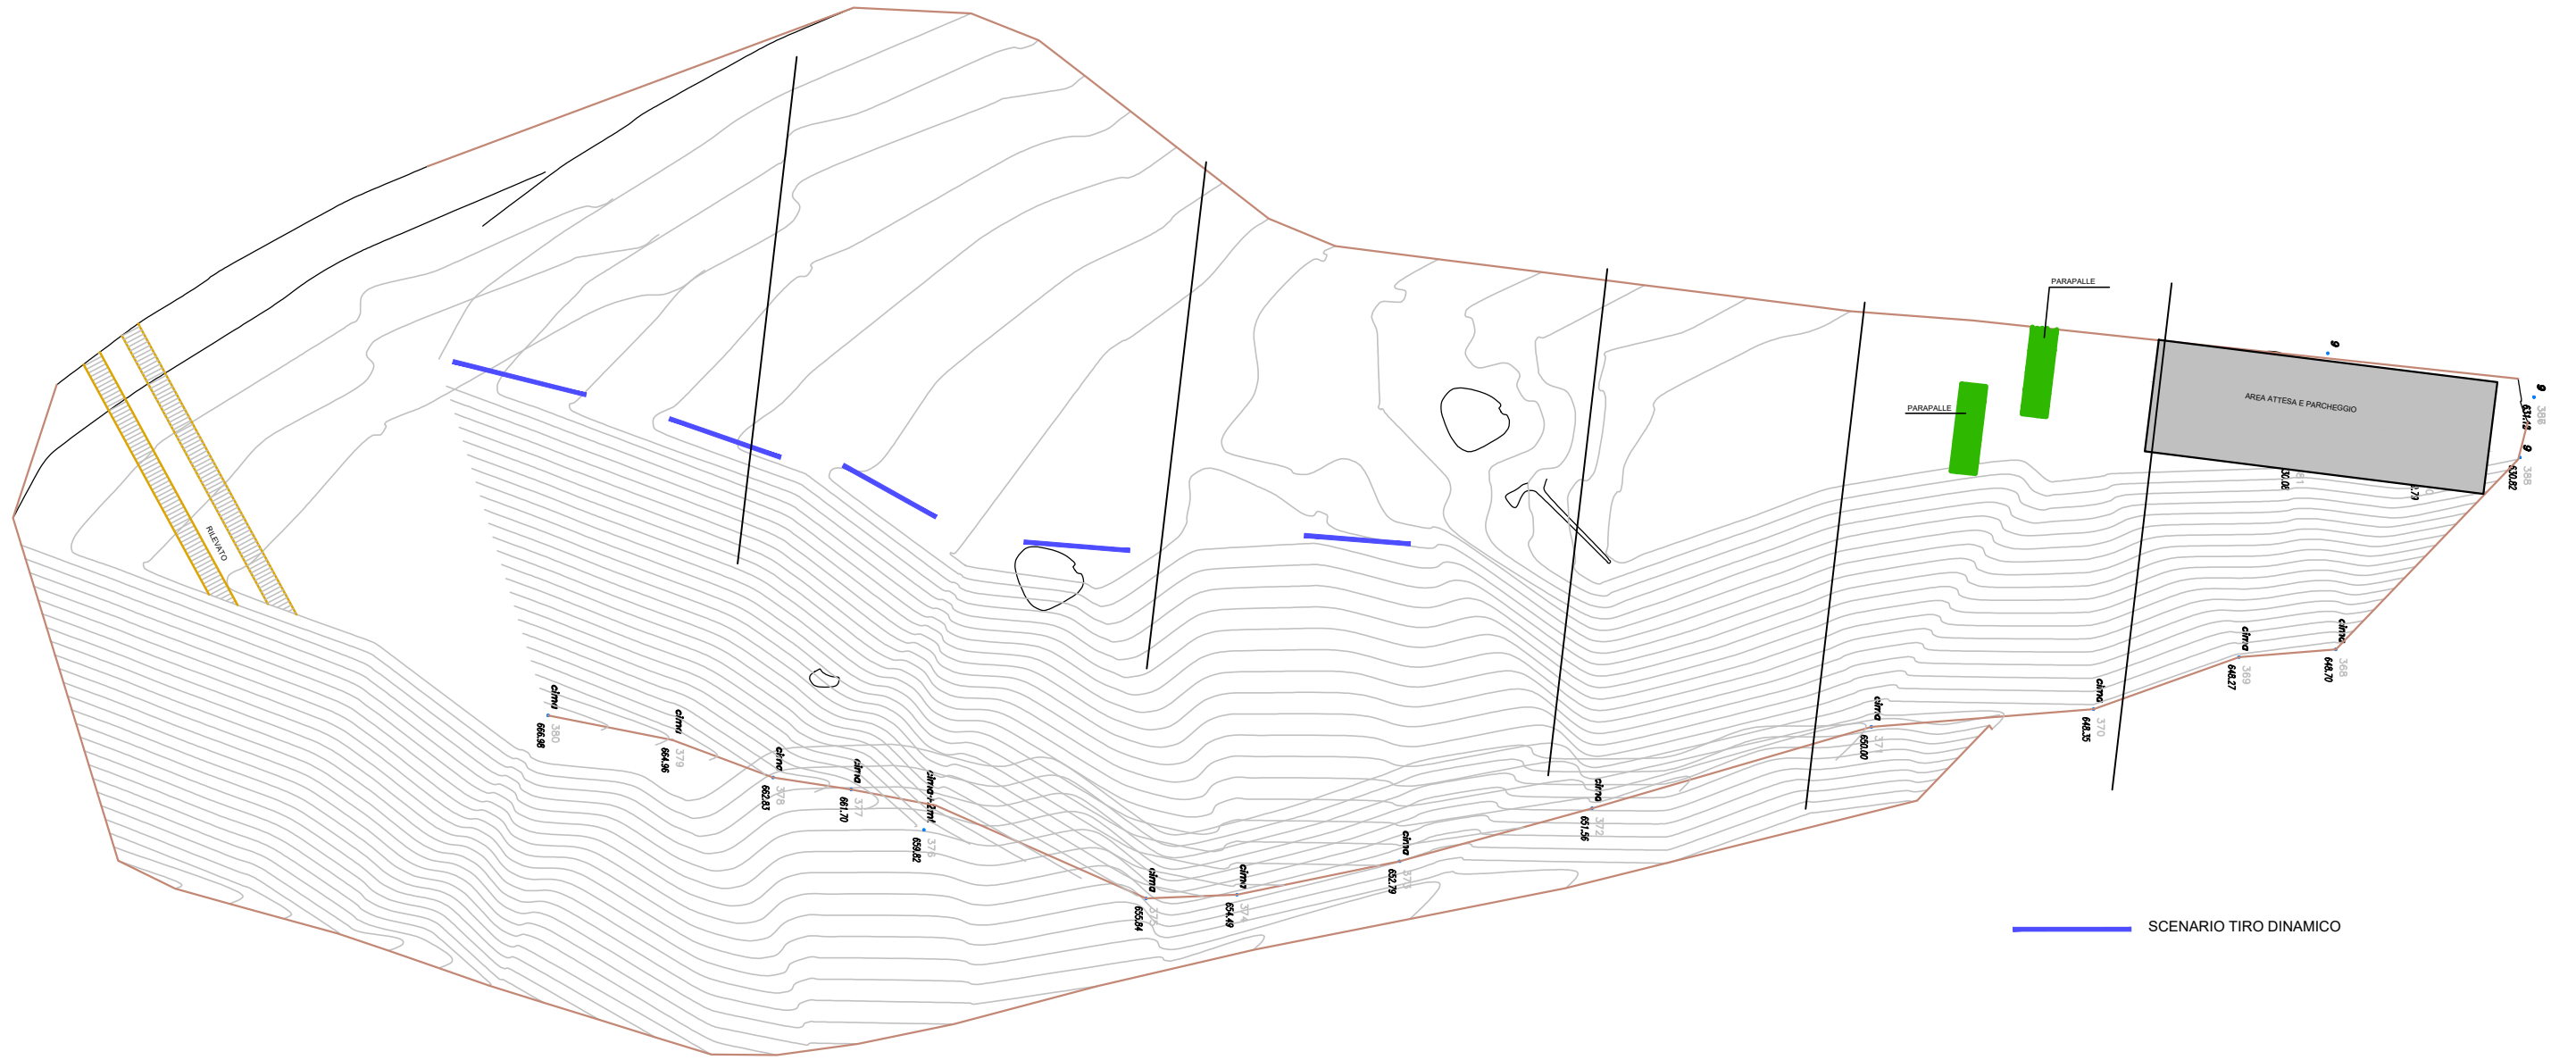

---

Unione di Comuni della Romagna forlivese - Unione montana

---

**Sub-ambito Acquacheta Romagna -Toscana**

Comuni di Dovadola, Modigliana, Portico e San Benedetto, Rocca San Casciano, Tredozio

**PIANI  
OPERATIVI  
COMUNALI**

Attuazione articolo 30 della L.R. n.20/2000 e s.m.i

**TAVOLA 3  
INQUADRAMENTO  
CAMPO TIRO DINAMICO**

*Il Presidente*

*Francesco Tassinari*

*Progettisti  
Geom. Nicola Colella*

*Il Responsabile dell'Ufficio Associato  
Urbanistica, Edilizia e Ambiente  
Ing. Fabrizio di Lorenzo*

SCENARIO TIRO DINAMICO